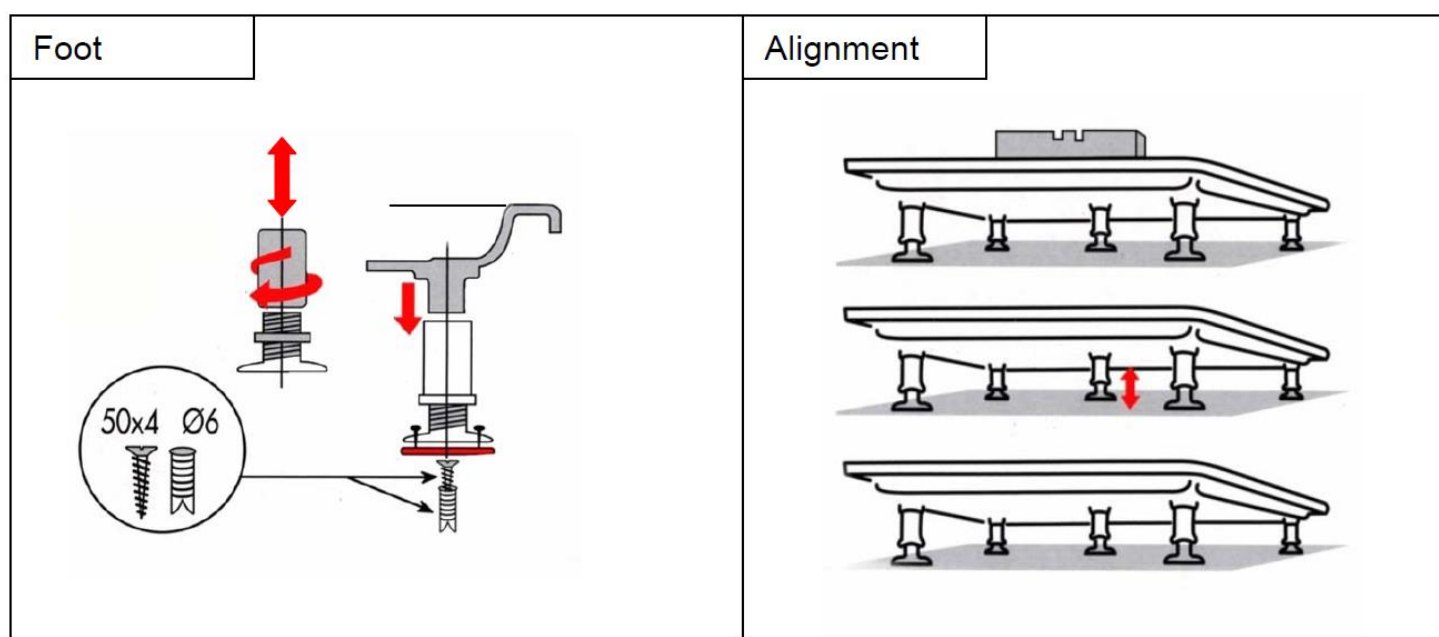

Garanzia

I nostri articoli sono garantiti per 5 anni, purché non vengano danneggiati con attrezzi dalle estremità dure o appuntite oppure sporcati con qualsiasi tipo di grasso durante la fase di assemblaggio.